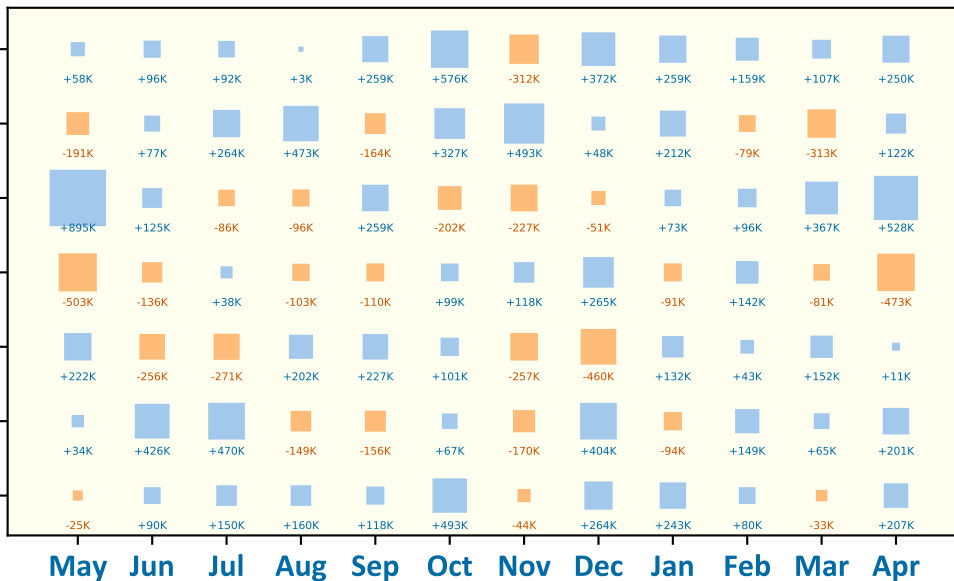

GGRT PPRF Distributions 2011-2018 Hinton Graph

2017-18 v 2016-17
 2016-17 v 15-2016
 2015-16 v 2014-15
 2014-15 v 2013-14
 2013-14 v 2012-13
 2012-13 v 2011-12
 2017-18 v 2015-18

Month-by-Month Year-to-Year Relative Value Increase/Blue or Decrease/Orange